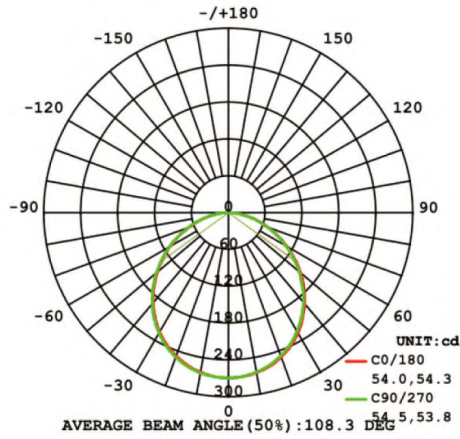

PERFORMANCE DATA

SERIES NUMBER	WATT	LUMENS	EFFICACY	REPLACEMENT
DF 3R 5 G1 9FS	8W	500	63 lm/W	50W PAR
DF 4R 7 G1 9FS	10W	650	65 lm/W	60W PAR
DF 6R 9 G1 9FS	12W	900	75 lm/W	70W PAR
DF 8R 15 G1 9FS	18W	1,500	83 lm/W	100W PAR

PHOTOMETRIC DATA

DF Round

SHIPPING INFORMATION

Product number	Individual box weight	# per carton	Carton box weight
DF 3R 5 G1 9FS	0.92 lbs	30 pcs	28.9 lbs
DF 4R 7 G1 9FS	1.04 lbs	30 pcs	32.41 lbs
DF 6R 9 G1 9FS	1.4 lbs	30 pcs	43.21 lbs
DF 8R 15 G1 9FS	2 lbs	12 pcs	25.13 lbs

DF Round

Due to continuous product improvements, specification and/or equipment updates may change without notice.